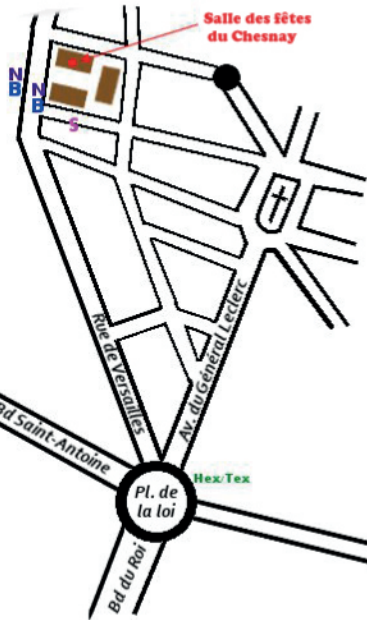

Plan d'accès

Comment s'y rendre en bus ?

B

Bus B : Arrêt Place Simart

Hex/Tex

H express et T express :
Arrêt Place de la loi

S

Bus S : Arrêt Place Simart

Bus de Nuit

Bus de nuit (dessert toutes
les gares de Versailles) :
Arrêt Place Simart

Direction Hôpital Mignot

Direction Rocquencourt

Direction Versailles

Salle des fêtes du Chesnay

50, rue de Versailles - 78150 Le Chesnay